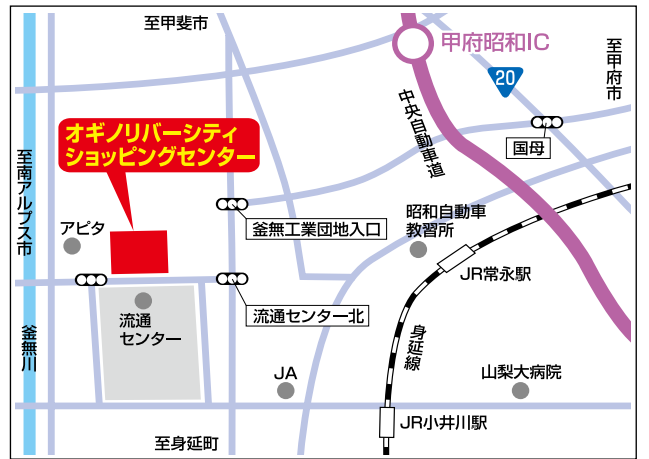

生花コース			
講座名	日曜日	時間	摘要
いけばな小原流	5/31(月)	14:00~16:00 18:00~20:00	花材2種でたてる かたち 800円
草月流 いけばな教室	6/2(水)	10:15~12:15	季節の花 800円
フレッシュフラワー アレンジメント	6/4(金)	13:30~15:00	フラワーケーキ 1,050円
プリザーブド フ ラ ワ ー	5/28(金)	13:30~15:00	ミニアレンジ 1,890円

着付・服飾コース			
講座名	日曜日	時間	摘要
きもの着装講座	6/2(水)	13:30~15:30	帯揚・帯締の練習
手ぬい講座	6/2(水)	10:30~12:30	シュシュ300円

幼児・児童コース			
講座名	日曜日	時間	摘要
ベビーマッサージ	6/16(水)	13:30~15:00	無料説明会
こどものための リトミック	6/3(木)	10:10~11:00	1~2才 体験 レッスン
		11:10~12:00	2~3才
子どもの 書道教室	6/15(火)	16:00~16:50	年長~小2 筆に親しむ (一文字を書く)
		17:00~18:00	小3~小6
子供のアトリエ	6/22(火)	16:30~17:30	年長~ 小学生 3つの色で描く 300円
花育(花と遊ぼう)	6/19(土)	10:15~11:45	年長~ 小6 花かご作り 1,500円
ジュニア 歌のレッスン	6/11(金)	15:30~20:30	体験レッスン (各25分)
ピ ア ノ	6/8(火)	15:00~20:30	体験・面談 (各25分)
ピ ア ノ	6/3(木)	15:00~20:30	
親子3B体操	5/31(月)	10:10~11:00	2~3才
こどものバレエ	6/7(月)	16:00~17:00	幼児~小1
		17:00~18:30	小2~
ケイキフラ	6/17(木)	16:00~17:00	体験レッスン
チアダンス	6/4(金)	16:30~17:30	小学生
ジュニア エアロビクス	6/7(月)	17:30~18:30	体験レッスン
空手教室	6/1(火)	16:30~17:30	4才~小1
		17:30~18:30	小2~
子供空手	5/28(金)	18:00~19:00	小学生
こども合気道	6/6(日)	10:10~11:10	体験レッスン

入会と受講のご案内
◆入会金は3,150円(永久会員)で、各地のカルチャーの教室でご利用できます。
◆受講料は、3ヶ月分前納制です。尚、別途運営維持費をいただきます。
◆会員は何講座でも受講できます。
◆都合により開講できないこともあります。又、プリント代、お手本代がいることもございます。作品制作の目的で利用させていただきますが、個人情報の機密保持には万全を期しておりますので、ご協力をお願い申し上げます。
◆70歳以上入会金無料です。

個人情報について
入会・受講お申込みの際には、氏名、住所、電話番号、メールアドレスなどのご記入をお願いします。講座に関する連絡や、サービス向上を図る目的で利用させていただきますが、個人情報の機密保持には万全を期しておりますので、ご協力をお願い申し上げます。

〒409-3845 山梨県中央市山之神1122 オギノリバーシティショッピングセンター2階
☎055(273)1911(代)

表記の金額は全て税込です。