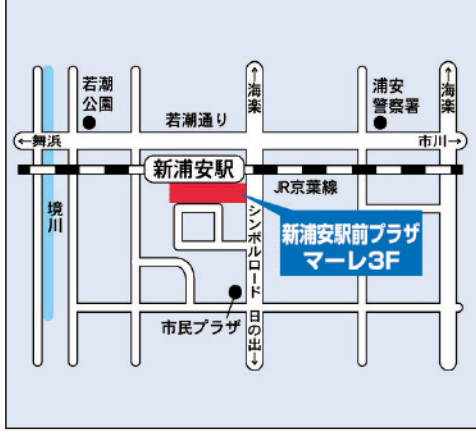

一日体験講習会
6/4・18(月) 体験費525円
要予約 時間をお問い合わせ下さい

講師/枝 智之

健康増進・美肌効果
耳つぼジュエリー 入会金無料 スペシャル

ファッションとして楽しみながら耳つぼを刺激。色のパワーを取り入れて女性の魅力、運気をアップさせます。

●7/2(月)
10:00～11:30
3,600円
教材費込み

(ジュエリー・チタンシール
6個×2色 12個
チタンシール
(ジュエリーなし)20個
テキスト)

講師/小柳 妙子

涼しげな目元に
大人のつけまつげ 入会金無料 スペシャル

エイジレスなメイク効果抜群なつけまつげ。涼しげなアイメイクも伝授、目元の魅力をUPさせましょう。

●6/29(金)
13:30～15:00
3,600円
教材費込み

(まつげ4種
グルー(医療成分配合)
テキスト 他)

講師/小柳 妙子

入会と受講のご案内

- 入会金は5,250円(永久会員)何科目でも受講できます。
- 家族の方の入会金は半額となります。(50%offのときは除く)
- 70才以上は入会金無料。
- 受講料は3ヶ月分前納とさせていただきます。詳しくは、受付に用意した「入会と受講のご案内」をご覧ください。
- 尚、別途運営維持費をいただきます。
- ※都合により開講できない場合がありますが、ご了承ください。
- 個人情報について
入会・受講申込みの際には、氏名、住所、電話番号、メールアドレスなどのご記入をお願いしております。講座に関する連絡や、サービス向上を図る目的で利用させていただきますが、個人情報の機密保持には万全を期しておりますので、ご協力ををお願い申し上げます。